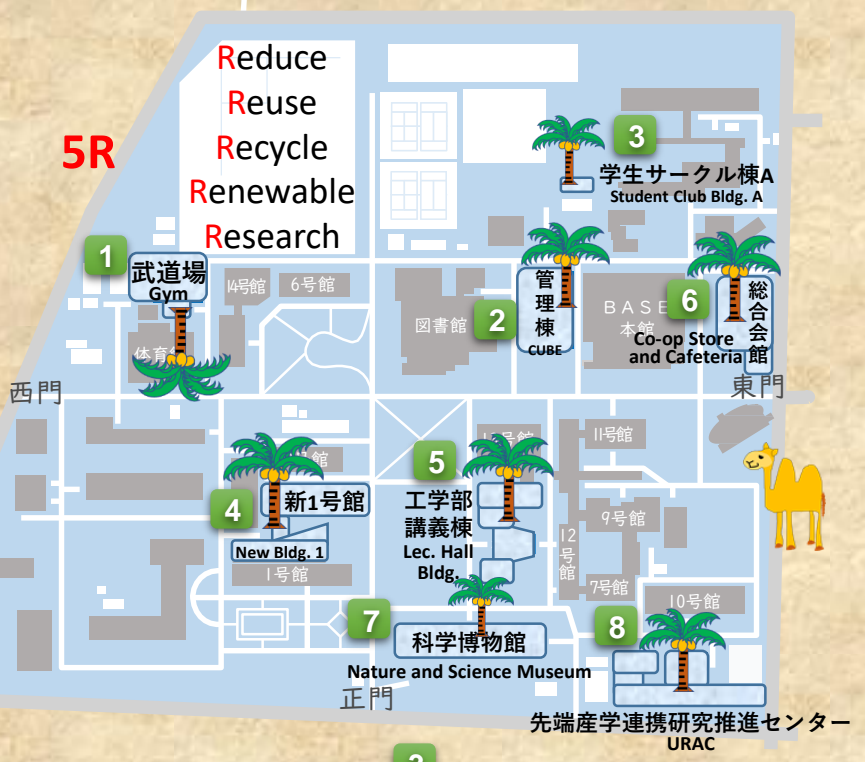

10

4号館：入口すぐ！！
Building 4

8

8号館：入って右！
Building 8

本部管理棟：入口すぐ！！
Administration
(General Affairs and Finance)

給水器MAP in 小金井キャンパス

Water Dispenser Map in Koganei Campus

5R

Reduce
Reuse
Recycle
Renewable
Research

給水器
設置箇所
Dispensers
Locations

1

武道場：入口すぐ！！
Gym (Martial Arts Hall)

2

管理棟：入ってまっすぐ奥へ！
Administration Building (CUBE)

3

学生サークル棟A：洗濯機の横！
Student Club Building A

4

新1号館：多目的ホールに！
New Building 1

5

工学部講義棟：入って左！
Lecture Hall Building

6

総合会館（購買、食堂）：入って左！
Co-op Store and Cafeteria

7

科学博物館：入って右手！
Nature and Science Museum

8

先端産学連携研究推進センター
：リフレッシュコーナー横！
University Research
Administration Center (URAC)